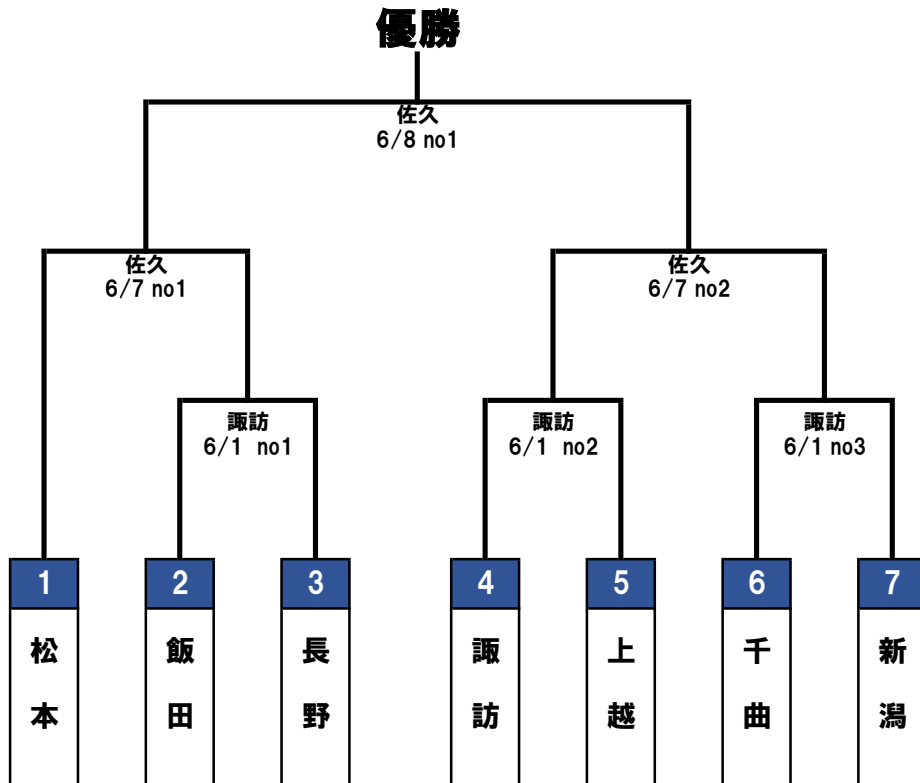

公益財団法人

日本少年野球連盟

長野県支部

“変えるべきものに挑戦しよう！”

第55回日本少年野球選手権大会 長野県支部予選

—使用球場—

	略称	球場名 (住所)
A	諏訪 6/1, 2	しんきん諏訪湖スタジアム： 〒392-0016 長野県諏訪市豊田 8 1 1-1 諏訪中央公園内
B	佐久 6/8, 9	佐久総合運動公園野球場：〒385-0035 長野県佐久市平賀3011
C	県営 6/15	長野県営野球場：〒381-0038 長野県長野市東和田587

* 1回戦予備日6/2(日)、決勝戦予備日6/15(土)